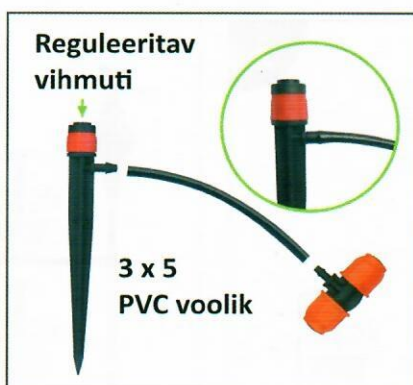

KASVUHOONE AUTOMAATNE KASTMISSÜSTEEM 1

9 x 12 nurgaliitmik

9 x 12 kork

Kolmikliitmik

ümberlülitus 3x5 voolikule

NB! Kui tilguti ei mahu voolikusse, hoidke voolikut ennem soojas vees!

KASVUHOONE AUTOMAATNE KASTMISSÜSTEEM 2