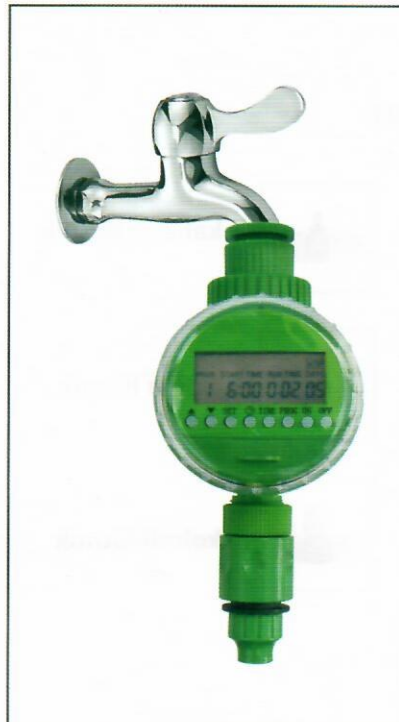

KASVUHOONE AUTOMAATNE KASTMISSÜSTEEM 1

9 x 12 nurgaliitmik

9 x 12 kork

Kolmikliitmik

ümberlülitus 3x5 voolikule

NB! Kui tilguti ei mahu voolikusse, hoidke voolikut ennem soojas vees!

KASVUHOONE AUTOMAATNE KASTMISSÜSTEEM 2

▶ TOODETE NIMEKIRI

9 x 12 must PVC
voolik 15m

kahene liitmik

vihmuti/15tk

3 x 5 must PVC
voolik 10m

nurga liitmik

kiirliitmik

9 x 12
kork /2tk