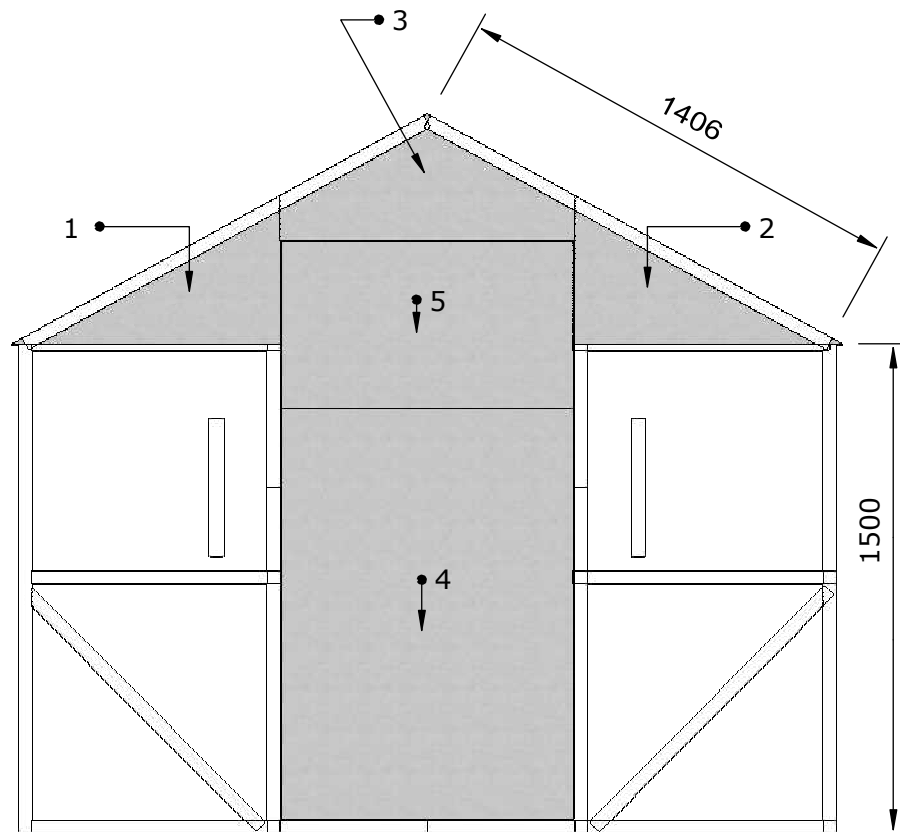

Kasvuhoone 2,5 X 4 meetrit koos valmislõigatud polükarbonaadiga

Polükarbonaat on kahes pakendis. Iga pakend sisaldab 12 plaati, mis on suuruses 1050 x 1500 mm + aknaplaat.

Esiseina plaatide lõikamise skeemi näete ülaltoodud joonisel. Külgseinad ja katus on kaetud täisplaadiga 1050 x 1500, mis katab plaatide servad.

**Kasvuhoone KLASSIK
2500 x 4000 mm**

paigutus

Lk 16