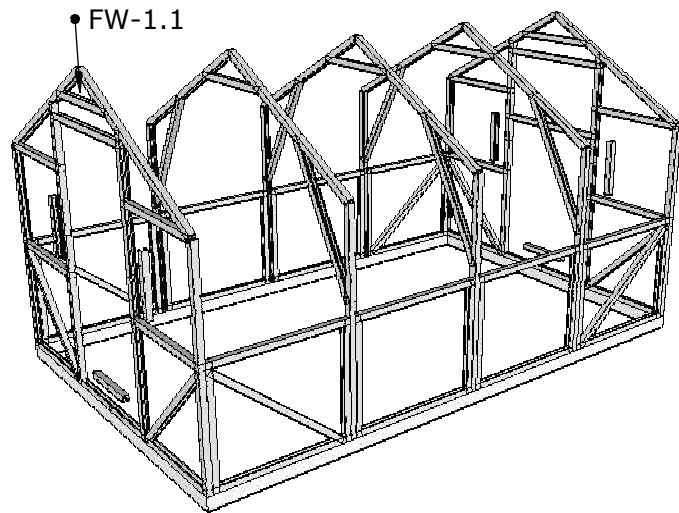

Osa ID	Kogu	Pikkus
2,3	2	508,0 mm
4	1	~ 943,9 mm
1,5	2	~ 888,0 mm
<b>Meetrid</b>		<b>3,736</b>

<b>Kasvuhoone KLASSIK 2500 x 4000 mm</b>					
				<b>Aken</b>	
					<b>Lk 10</b>

**Kasvuhoone KLASSIK  
2500 x 4000 mm**

**Uste ja akende hinged**

**Lk 11**

<b>Kasvuhoone KLASSIK 2500 x 4000 mm</b>					
				<b>Vasak</b>	
					<b>Lk 12</b>

**Kasvahoone KLASSIK  
2500 x 4000 mm**

**Etapid  
1-4**

**Lk 13**

**Kasvuhoone KLASSIK  
2500 x 4000 mm**

**Etapid  
5-8**

**Lk 14**

				<b>Etapid 9-11</b>		<b>Lk 15</b>	

**Kasvuhoone 2,5 X 4 meetrit koos valmislõigatud polükarbonaadiga**

Polükarbonaat on kahes pakendis. Iga pakend sisaldab 12 plaati, mis on suuruses 1050 x 1500 mm + aknaplaat.