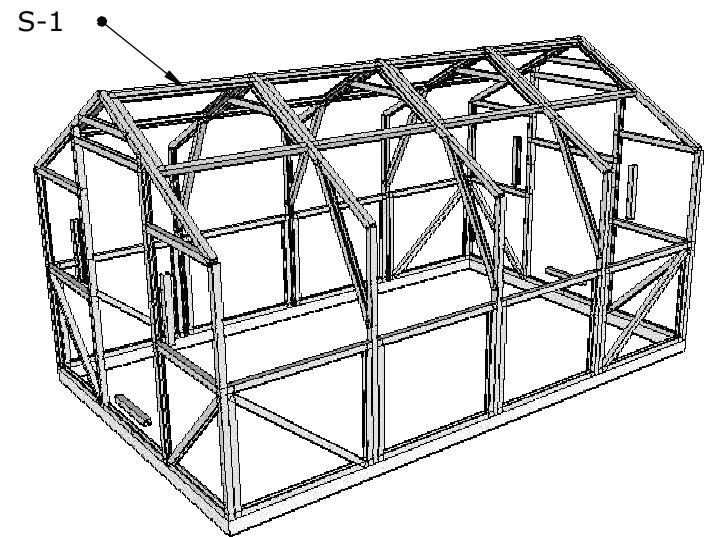

**Uste ja akende hinged**

**Lk 11**

<b>Kasvuhoone KLASSIK 2500 x 4000 mm</b>					
				<b>Vasak</b>	
					<b>Lk 12</b>

**Kasvahoone KLASSIK  
2500 x 4000 mm**

**Etapid  
1-4**

**Lk 13**

**Kasvuhoone KLASSIK  
2500 x 4000 mm**

**Etapid  
5-8**

**Lk 14**

				<b>Etapid 9-11</b>		<b>Lk 15</b>	

**Kasvuhoone 2,5 X 4 meetrit koos valmislõigatud polükarbonaadiga**

Polükarbonaat on kahes pakendis. Iga pakend sisaldab 12 plaati, mis on suuruses 1050 x 1500 mm + aknaplaat.