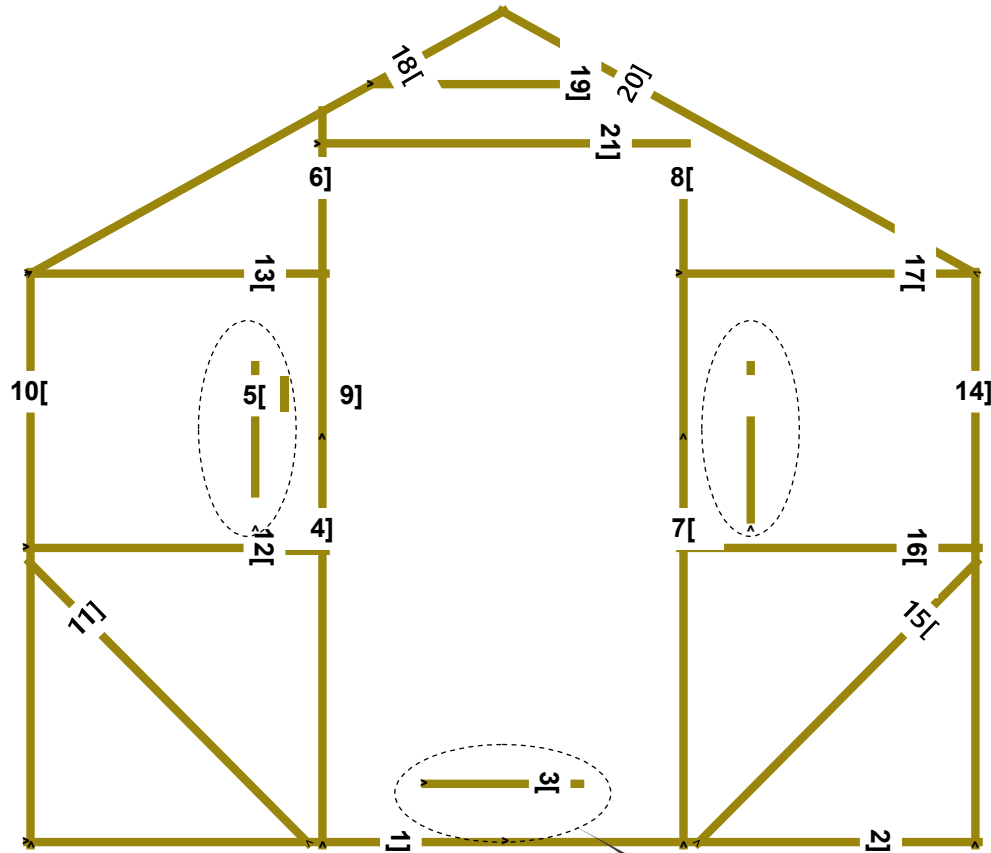

Joonis	FW1	Kogus	1	Kruvi	72