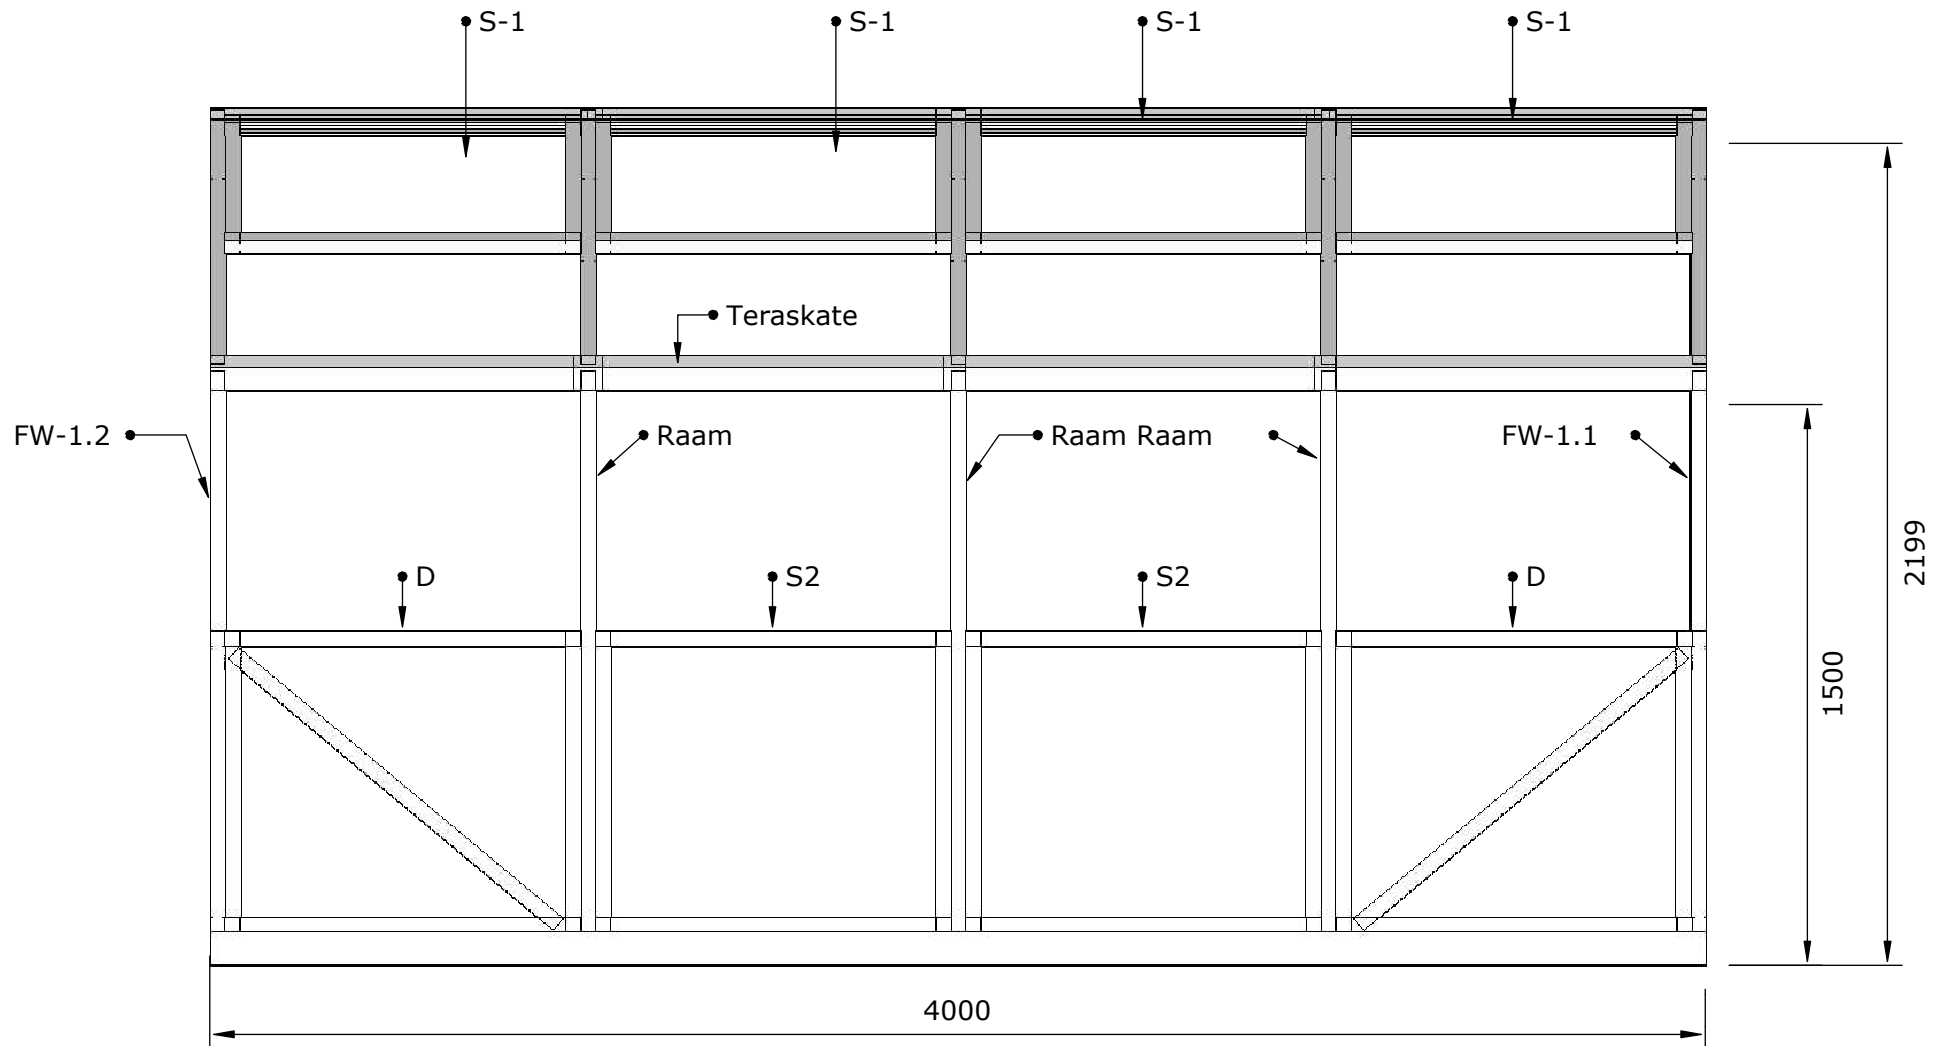

Kasvuhoone KLASSIK 2500 x 4000 mm					
				Vasak	
					Lk 12