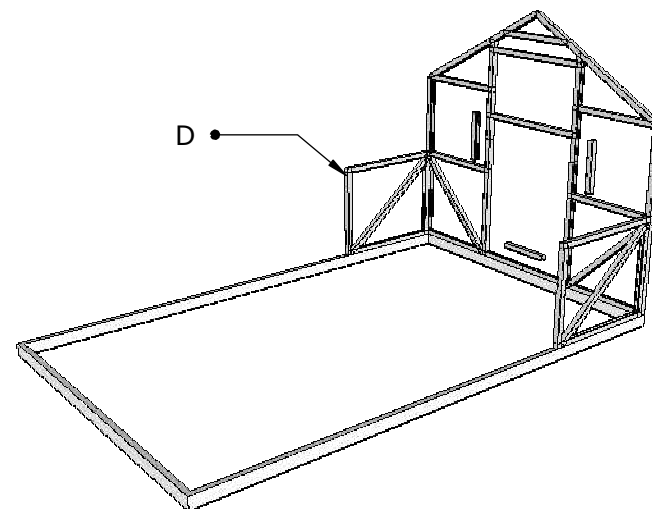

**Kasvahoone KLASSIK
2500 x 4000 mm**

**Etapid
1-4**

Lk 13