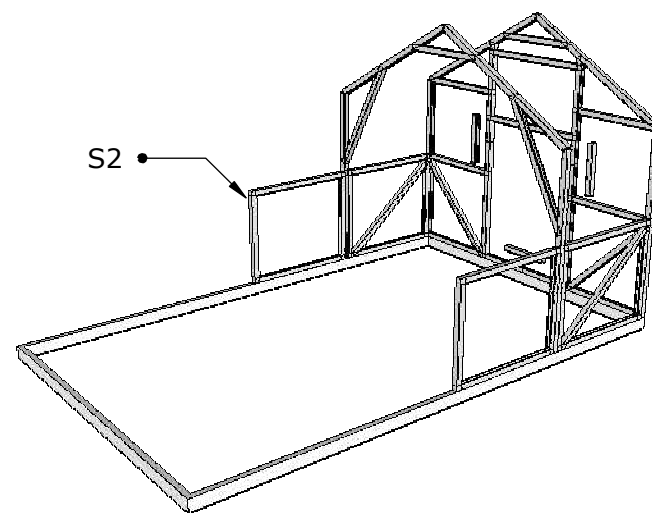

**Kasvahoone KLASSIK
2500 x 4000 mm**

**Etapid
1-4**

Lk 13