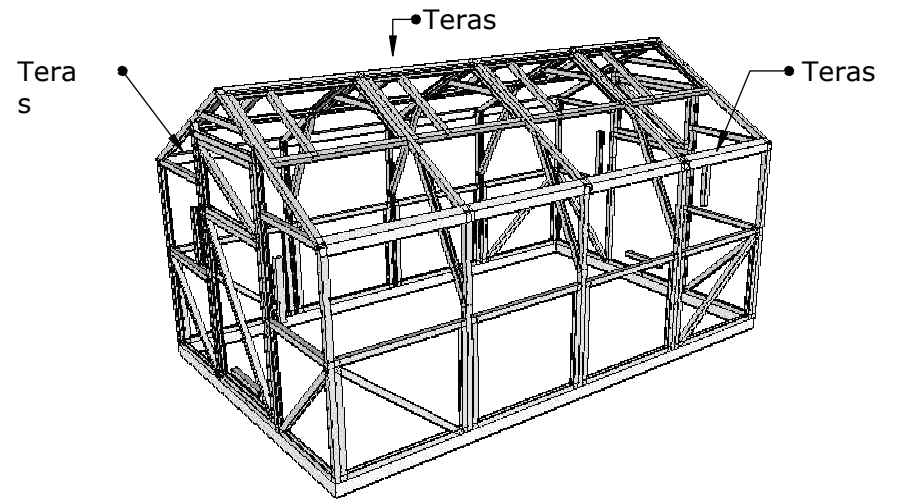

**Uste ja akende hinged**

**Lk 11**

<b>Kasvuhoone KLASSIK 2500 x 4000 mm</b>					
				<b>Vasak</b>	
					<b>Lk 12</b>

**Kasvahoone KLASSIK  
2500 x 4000 mm**

**Etapid  
1-4**

**Lk 13**

**Kasvuhoone KLASSIK  
2500 x 4000 mm**

**Etapid  
5-8**

**Lk 14**

				<b>Etapid 9-11</b>		<b>Lk 15</b>	

**Kasvuhoone 2,5 X 4 meetrit koos valmislõigatud polükarbonaadiga**

Polükarbonaat on kahes pakendis. Iga pakend sisaldab 12 plaati, mis on suuruses 1050 x 1500 mm + aknaplaat.