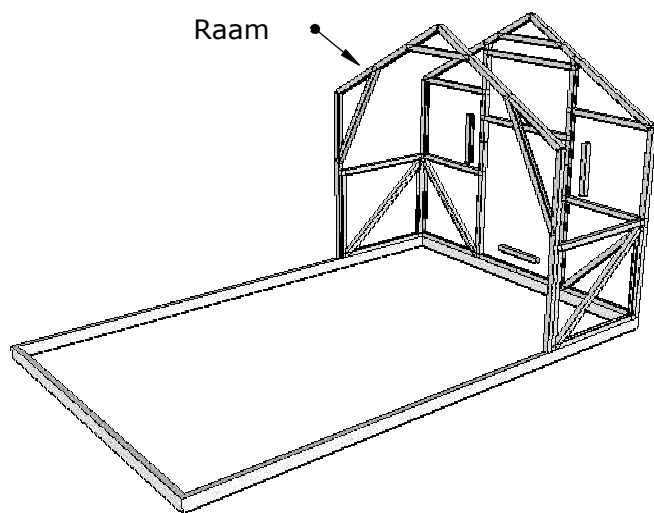

**Kasvahoone KLASSIK
2500 x 4000 mm**

**Etapid
1-4**

Lk 13