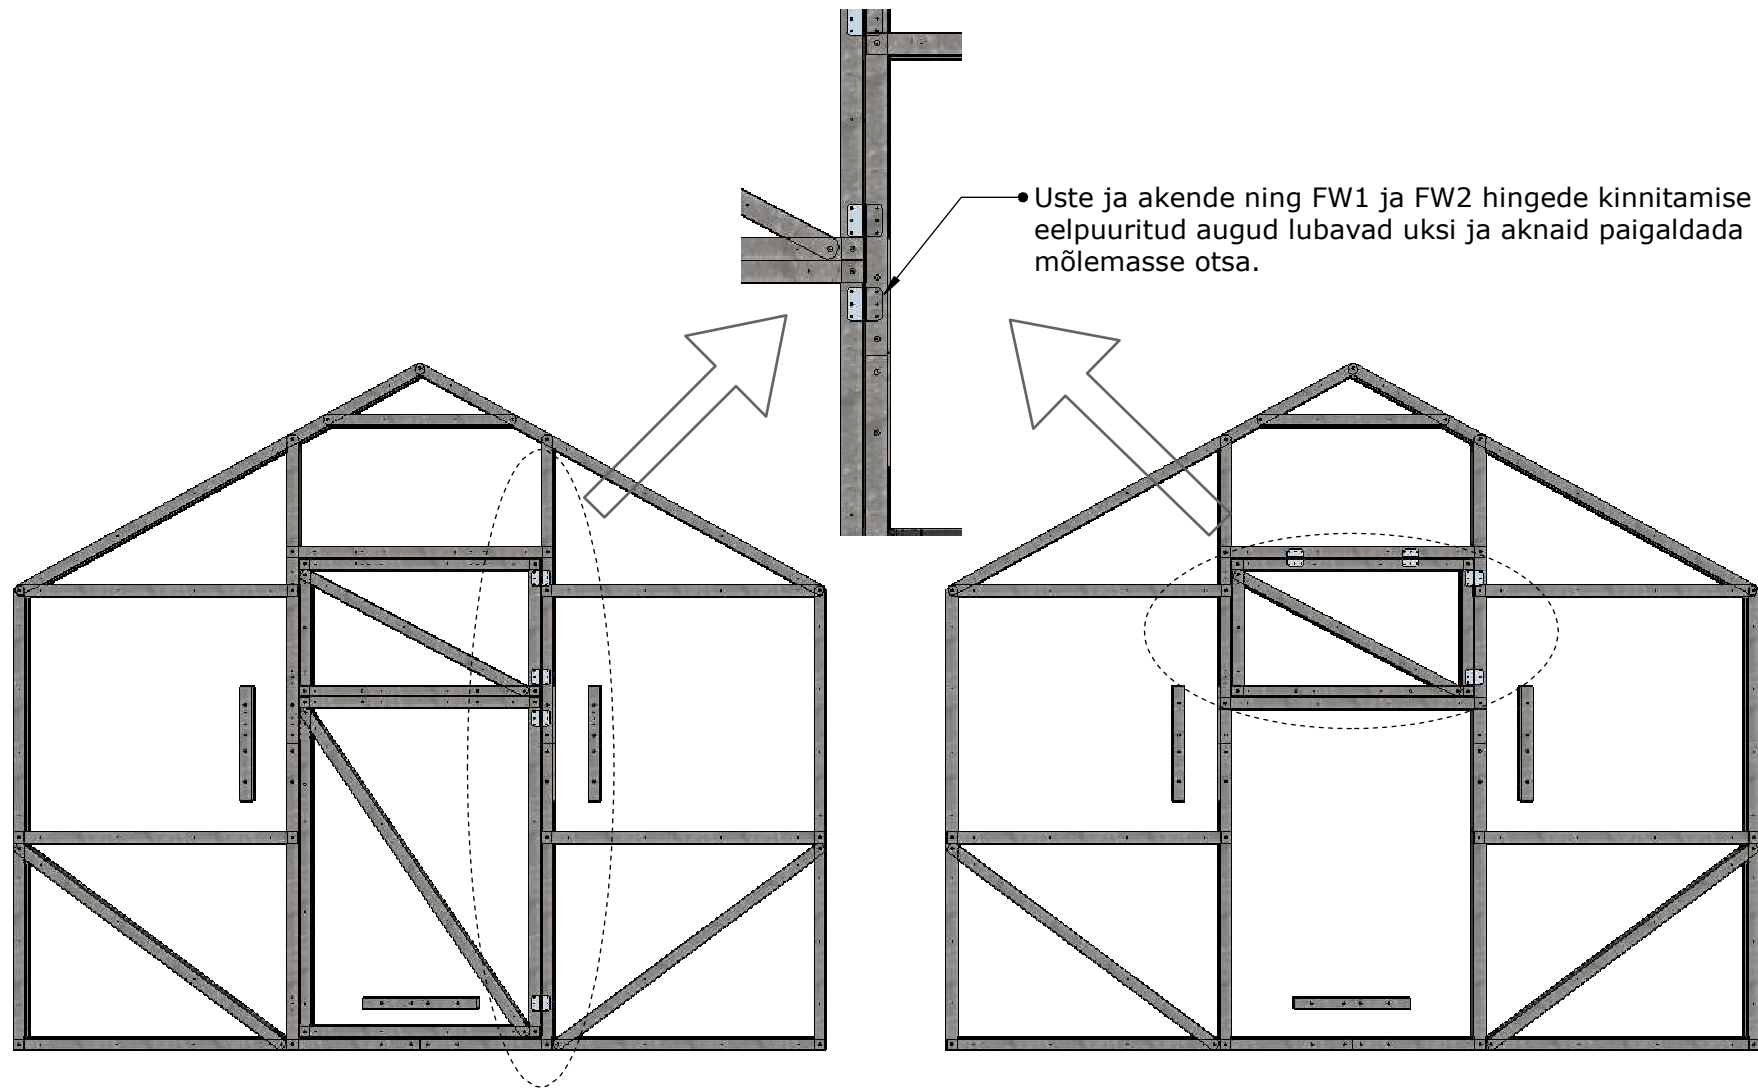

Osa ID	Kogu	Pikkus
2,3	2	~ 1258,1 mm
4	1	~ 1459,2 mm
1,5	2	~ 888,0 mm
<b>Meetrid</b>		<b>5,751</b>

<b>Kasvuhoone KLASSIK 2500 x 4000 mm</b>					
				<b>Uks</b>	
					<b>Lk 9</b>

<b>Joonis</b>	Aken	<b>Kogus</b>	2	<b>Kruvid</b>	12
---------------	------	--------------	---	---------------	----

Osa ID	Kogu	Pikkus
2,3	2	508,0 mm
4	1	~ 943,9 mm
1,5	2	~ 888,0 mm
<b>Meetrid</b>		<b>3,736</b>

<b>Kasvuhoone KLASSIK 2500 x 4000 mm</b>					
				<b>Aken</b>	
					<b>Lk 10</b>

**Kasvuhoone KLASSIK  
2500 x 4000 mm**