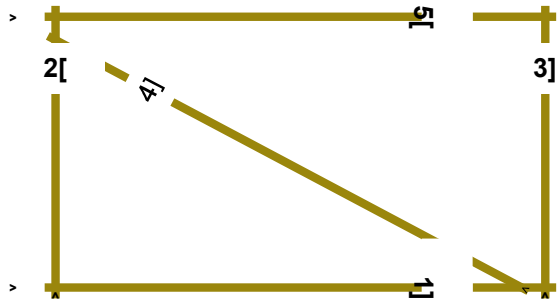

Osa ID	Kogu	Pikkus
2,3	2	~ 1258,1 mm
4	1	~ 1459,2 mm
1,5	2	~ 888,0 mm
<b>Meetrid</b>		<b>5,751</b>

<b>Kasvuhoone KLASSIK 2500 x 4000 mm</b>					
				<b>Uks</b>	
					<b>Lk 9</b>

<b>Joonis</b>	Aken	<b>Kogus</b>	2	<b>Kruvid</b>	12
---------------	------	--------------	---	---------------	----

Osa ID	Kogu	Pikkus
2,3	2	508,0 mm
4	1	~ 943,9 mm
1,5	2	~ 888,0 mm
<b>Meetrid</b>		<b>3,736</b>

<b>Kasvuhoone KLASSIK 2500 x 4000 mm</b>					
				<b>Aken</b>	
					<b>Lk 10</b>

**Kasvuhoone KLASSIK  
2500 x 4000 mm**