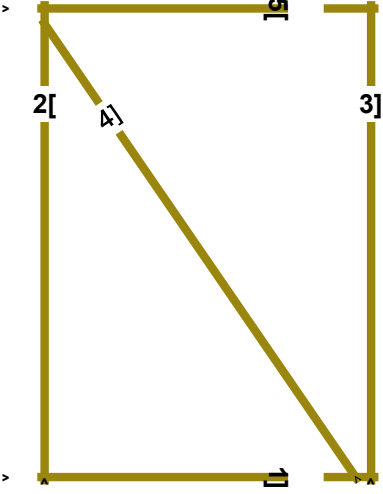

Joonis	Uks	Kogus	1	Kruvid	12

Osa ID	Kogu	Pikkus
2,3	2	~ 1258,1 mm
4	1	~ 1459,2 mm
1,5	2	~ 888,0 mm
Meetrid		5,751

Kasvuhoone KLASSIK 2500 x 4000 mm					
				Uks	
					Lk 9