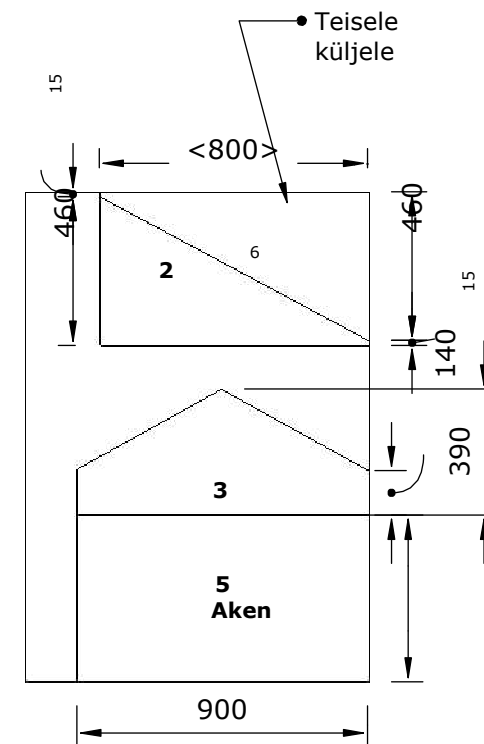

Kasvuhoone 2,5 X 4 meetrit koos valmislõigatud polükarbonaadiga

Polükarbonaat on kahes pakendis. Iga pakend sisaldab 12 plaati, mis on suuruses 1050 x 1500 mm + aknaplaat.

Esiseina plaatide lõikamise skeemi näete ülaltoodud joonisel. Külgseinad ja katus on kaetud täisplaadiga 1050 x 1500, mis katab plaatide servad.

**Kasvuhoone KLASSIK
2500 x 4000 mm**

paigutus

Lk 16