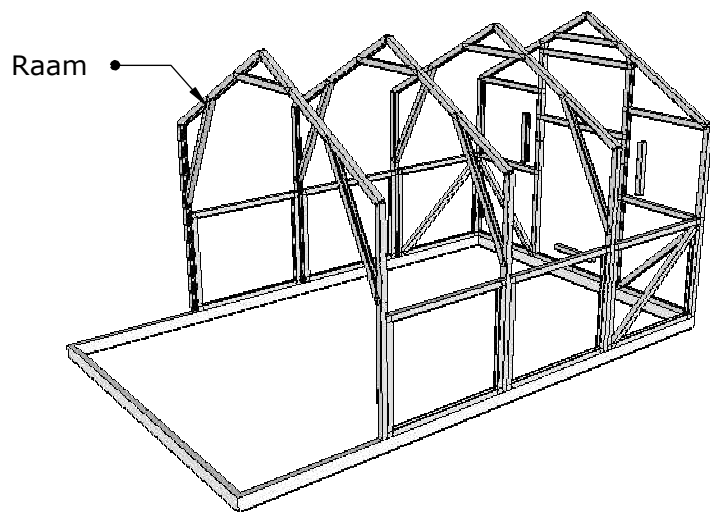

**Uste ja akende hinged**

**Lk 11**

<b>Kasvuhoone KLASSIK 2500 x 4000 mm</b>					
				<b>Vasak</b>	
					<b>Lk 12</b>

**Kasvahoone KLASSIK  
2500 x 4000 mm**

**Etapid  
1-4**

**Lk 13**

**Kasvuhoone KLASSIK  
2500 x 4000 mm**

**Etapid  
5-8**

**Lk 14**

				<b>Etapid 9-11</b>		<b>Lk 15</b>	

**Kasvuhoone 2,5 X 4 meetrit koos valmislõigatud polükarbonaadiga**

Polükarbonaat on kahes pakendis. Iga pakend sisaldab 12 plaati, mis on suuruses 1050 x 1500 mm + aknaplaat.