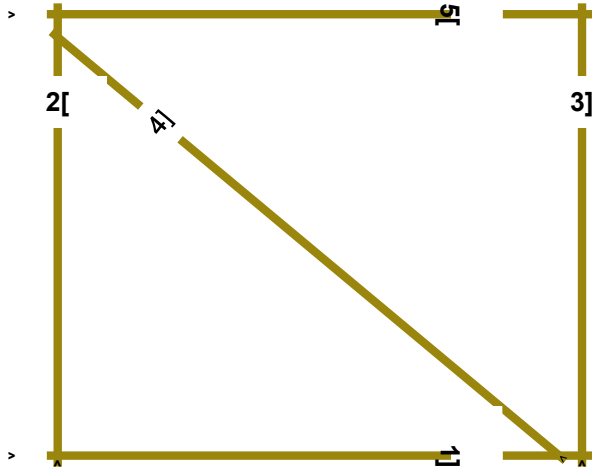

Joonis	D	Kogus	4	Kruvid	12

Osa ID	Kogu	Pikkus
2,3	2	~ 803,7 mm
4	1	~ 1162,0 mm
1,5	2	~ 947,9 mm
Meetrid		4,665

Kasvuhoone KLASSIK 2500 x 4000 mm					
				D	
					Lk 4