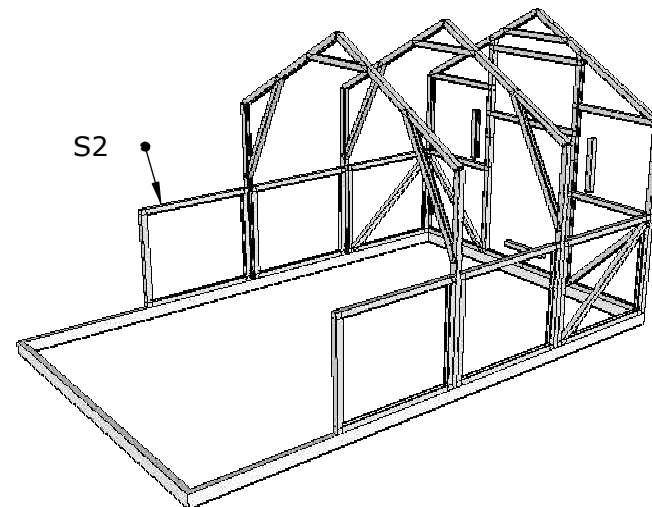

**Uste ja akende hinged**

**Lk 11**

<b>Kasvuhoone KLASSIK 2500 x 4000 mm</b>					
				<b>Vasak</b>	
					<b>Lk 12</b>

**Kasvahoone KLASSIK  
2500 x 4000 mm**

**Etapid  
1-4**

**Lk 13**

**Kasvuhoone KLASSIK  
2500 x 4000 mm**

**Etapid  
5-8**

**Lk 14**

				<b>Etapid 9-11</b>		<b>Lk 15</b>	

**Kasvuhoone 2,5 X 4 meetrit koos valmislõigatud polükarbonaadiga**

Polükarbonaat on kahes pakendis. Iga pakend sisaldab 12 plaati, mis on suuruses 1050 x 1500 mm + aknaplaat.