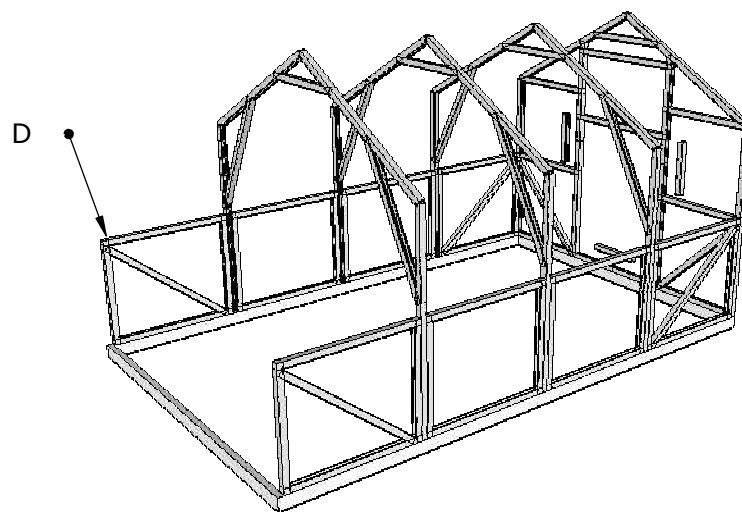

**Uste ja akende hinged**

**Lk 11**

<b>Kasvuhoone KLASSIK 2500 x 4000 mm</b>					
				<b>Vasak</b>	
					<b>Lk 12</b>

**Kasvahoone KLASSIK  
2500 x 4000 mm**

**Etapid  
1-4**

**Lk 13**

**Kasvuhoone KLASSIK  
2500 x 4000 mm**

**Etapid  
5-8**

**Lk 14**

				<b>Etapid 9-11</b>		<b>Lk 15</b>	

**Kasvuhoone 2,5 X 4 meetrit koos valmislõigatud polükarbonaadiga**

Polükarbonaat on kahes pakendis. Iga pakend sisaldab 12 plaati, mis on suuruses 1050 x 1500 mm + aknaplaat.