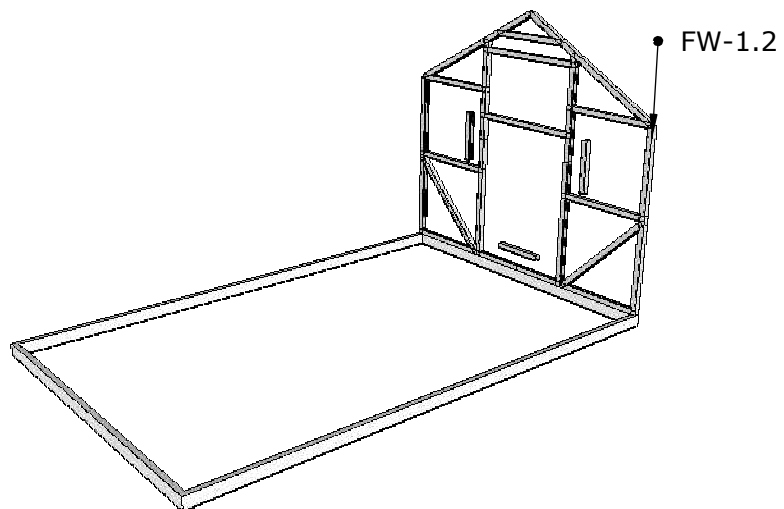

**Kasvahoone KLASSIK
2500 x 4000 mm**

**Etapid
1-4**

Lk 13