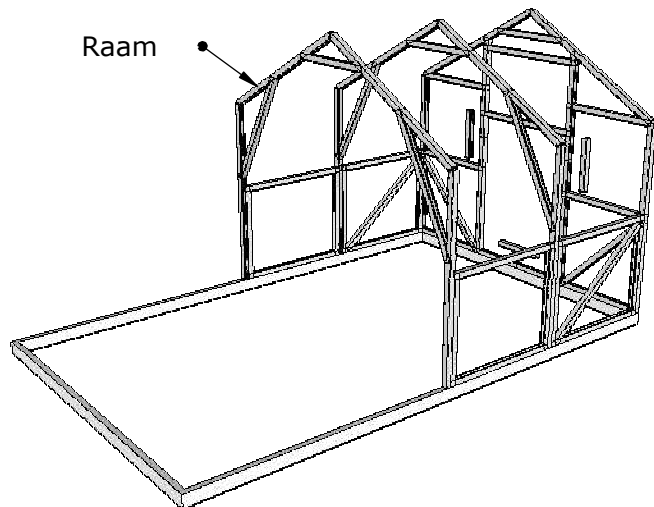

**Uste ja akende hinged**

**Lk 11**

<b>Kasvuhoone KLASSIK 2500 x 4000 mm</b>					
				<b>Vasak</b>	
					<b>Lk 12</b>

**Kasvahoone KLASSIK  
2500 x 4000 mm**

**Etapid  
1-4**

**Lk 13**

**Kasvuhoone KLASSIK  
2500 x 4000 mm**

**Etapid  
5-8**

**Lk 14**

				<b>Etapid 9-11</b>		<b>Lk 15</b>	

**Kasvuhoone 2,5 X 4 meetrit koos valmislõigatud polükarbonaadiga**

Polükarbonaat on kahes pakendis. Iga pakend sisaldab 12 plaati, mis on suuruses 1050 x 1500 mm + aknaplaat.