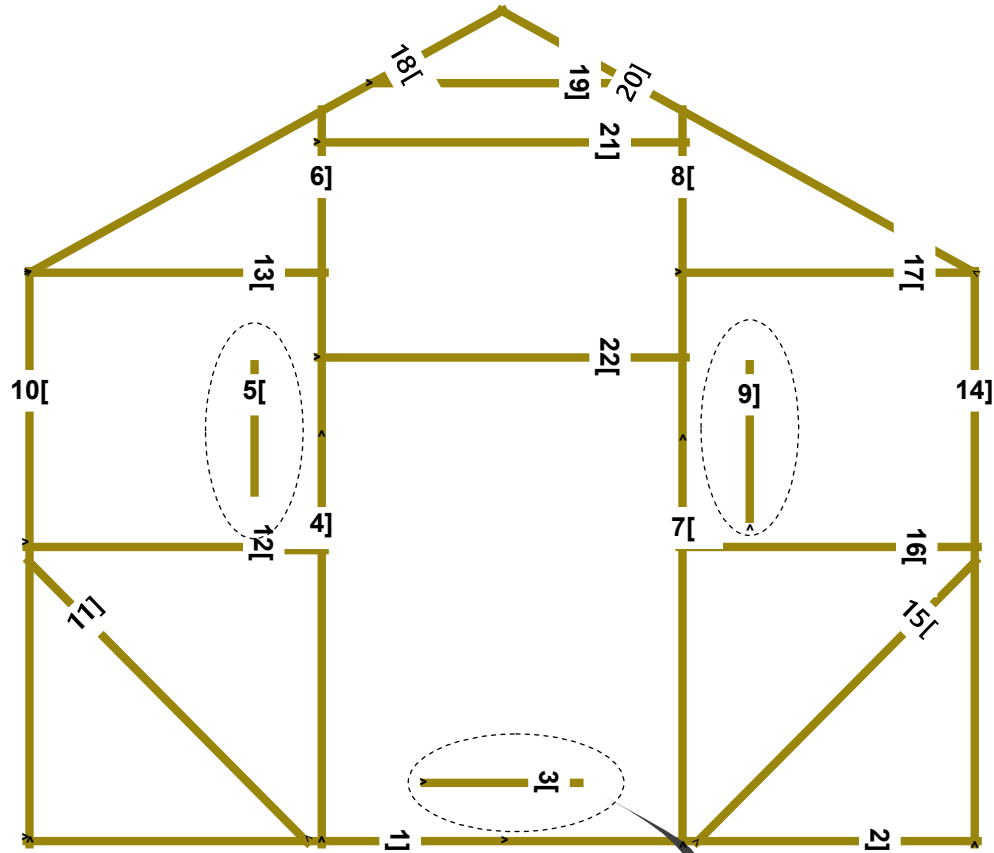

Joonis	FW2	Kogus	1	Kruvid	76