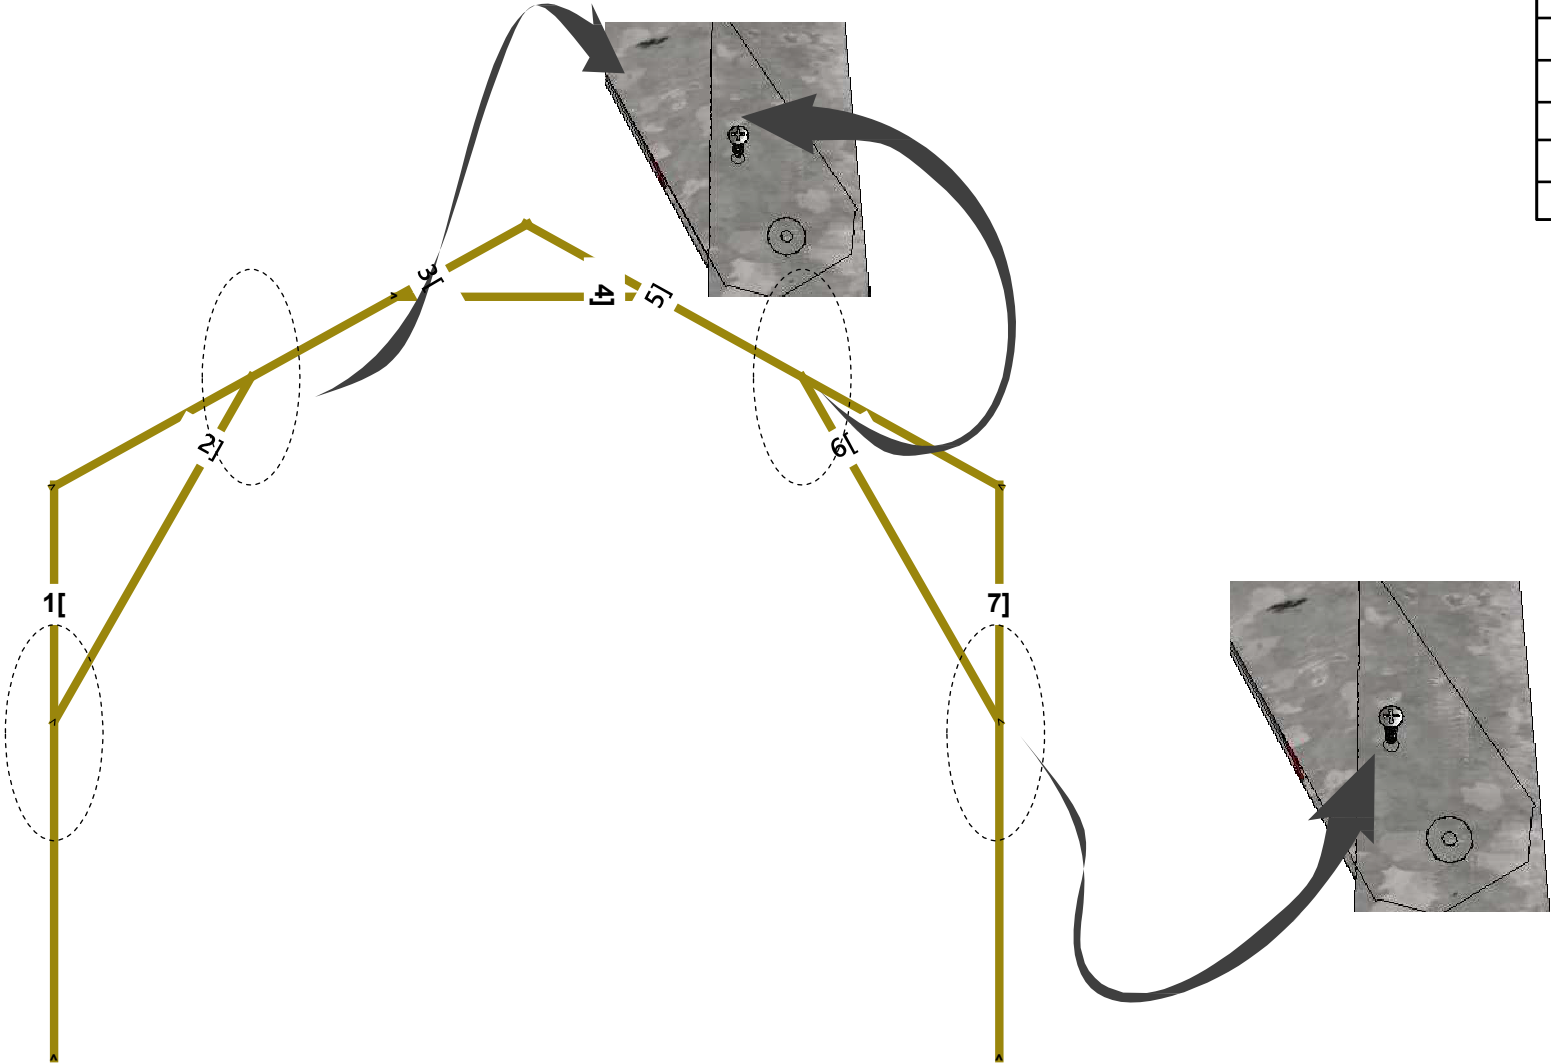

Joonis	Raam	Kogus	3	Kruvid	18

Osa ID	Kogus	Pikkus
2,6	2	~ 1057,7 mm
3,5	2	~ 1435,9 mm
4	1	~ 704,8 mm
1,7	2	~ 1514,9 mm
Meet Reid		8,722

Kasvuhoone KLASSIK 2500 x 4000 mm					
				Raam	
					Lk 5