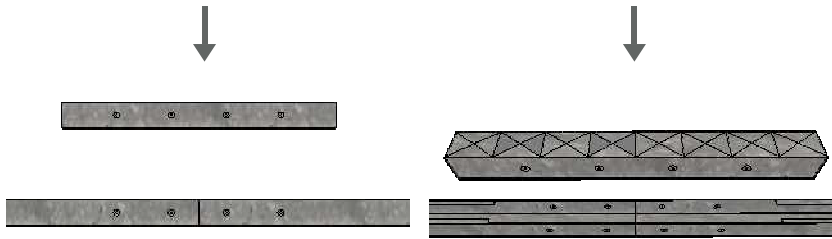

Osa ID	Kogus	Pikkus
1,2	2	~ 1248,9 mm
3,5,9	3	~ 423,9 mm
4,7	2	~ 1059,7 mm
6	1	~ 875,5 mm
8	1	~ 875,3 mm
10,14	2	~ 1513,8 mm
11,15	2	~ 1052,8 mm
12,16	2	~ 798,1 mm
13,17	2	~ 791,2 mm
18,20	2	~ 1433,3 mm
19	1	~ 704,8 mm
21,22	2	977,9 mm
Meet Reid		21,479