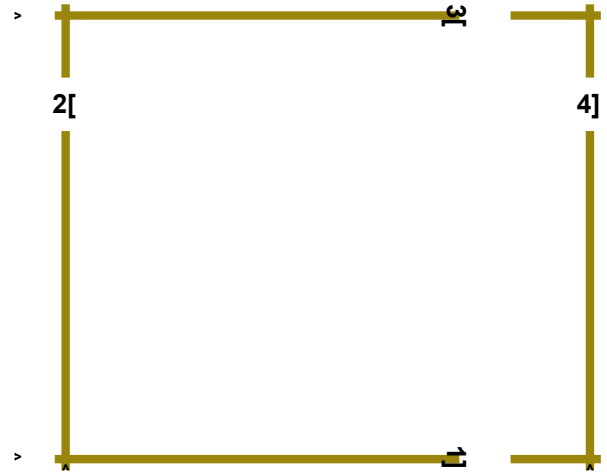

Joonis	S1	Kogus	4	Kruvid	8

Osa ID	Kogu	Pikkus
2,4	2	~ 803,7 mm
1,3	2	~ 947,9 mm
Meetrid		3,503

Kasvuhoone KLASSIK					
2500 x 4000 mm					
				S1	
					Lk 6